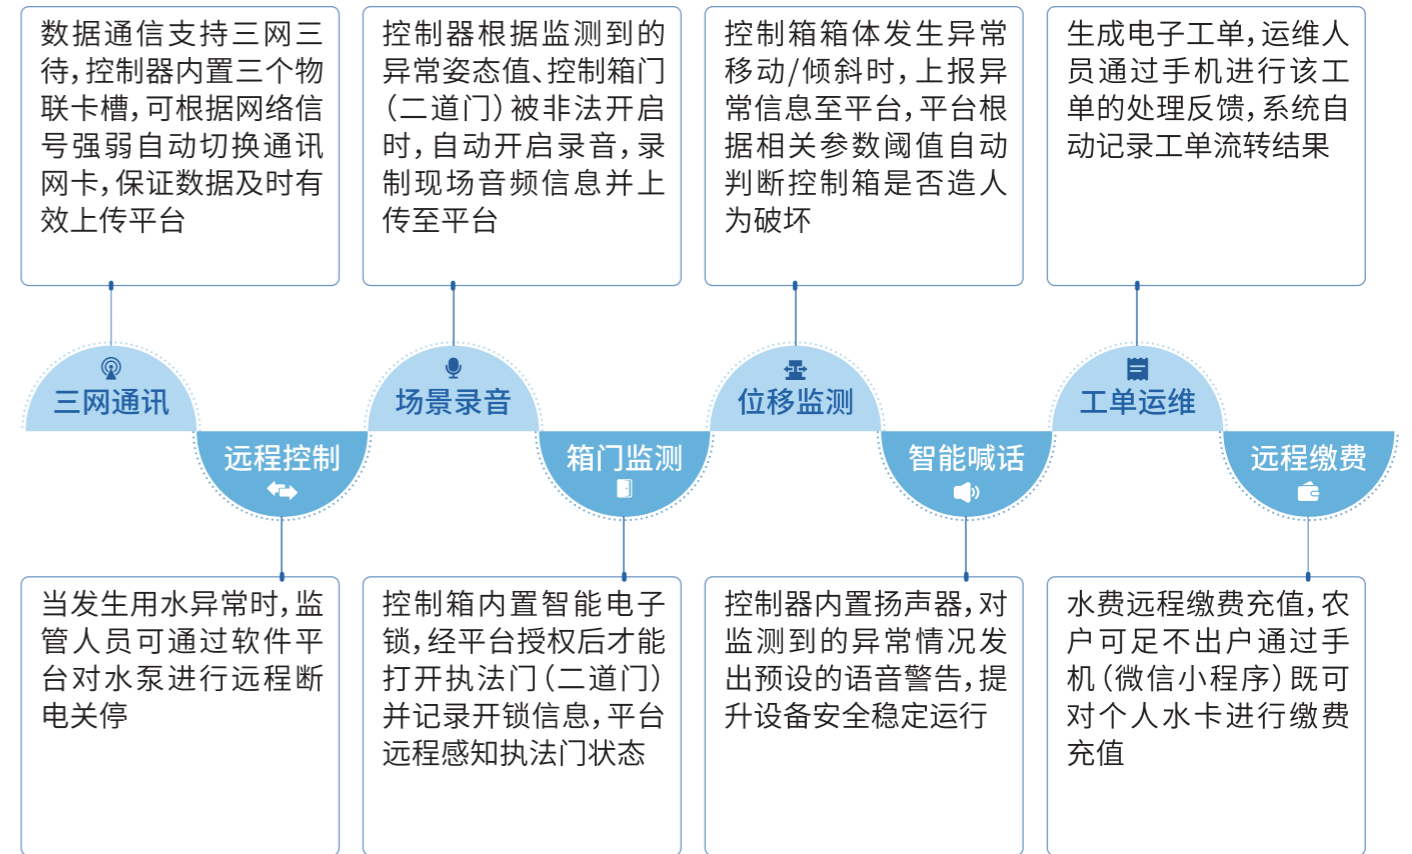

核心特色

井电双控智能计量控制器

多种供电方式

支持多种供电方式，市电/太阳能/电池供电方式均可

多种数据上报

具备多种数据采集与上传，可远程监控每口机井的出水量、用电量、水泵运行状态、箱门状态等数据信息